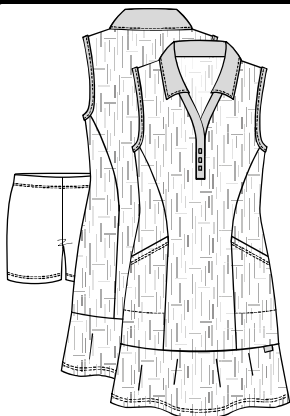

Tissu extensible/ Stretch fabric
 96% poly/ 4% spandex
 Évacue l'humidité/ Moisture wicking
 Sèche rapidement/ Quick dry

P41

P42

P43

P44

23804

Adèle

129,99\$	XS	S	M	L	XL	XXL
P41						
P42						
P43						
11						