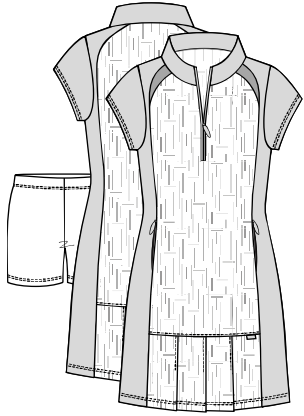

Collection 2- Dexim 2023

23805

Sonia

129,99$	XS	S	M	L	XL	XXL
P20						
P21						

Tissu extensible/ Stretch fabric
96% poly/ 4% spandex
Évacue l'humidité/ Moisture wicking
Sèche rapidement/ Quick dry