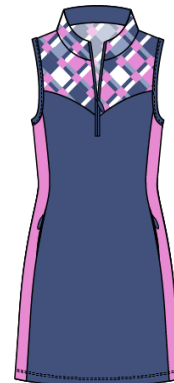

Collection 2- Dexim 2023

23805

Sonia

129,99$	XS	S	M	L	XL	XXL
P20						
P21						

Tissu extensible/ Stretch fabric
96% poly/ 4% spandex
Évacue l'humidité/ Moisture wicking
Sèche rapidement/ Quick dry

23806

Sara

129,99$	XS	S	M	L	XL	XXL
P20						
P21						

Tissu extensible/ Stretch fabric
96% poly/ 4% spandex
Évacue l'humidité/ Moisture wicking
Sèche rapidement/ Quick dry

23808

Clara

124,99$	XS	S	M	L	XL	XXL
14P20						
14P24						
14						

Tissu extensible/ Stretch fabric
96% poly/ 4% spandex
Évacue l'humidité/ Moisture wicking
Sèche rapidement/ Quick dry

14P24