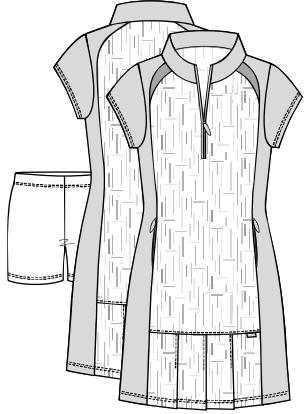

129,99\$	XS	S	M	L	XL	XXL
P41						
P43						

Tissu extensible/ Stretch fabric
 96% poly/ 4% spandex
 Évacue l'humidité/ Moisture wicking
 Sèche rapidement/ Quick dry

P41

P43

23806

Sara

129,99\$	XS	S	M	L	XL	XXL
P41						
P43						