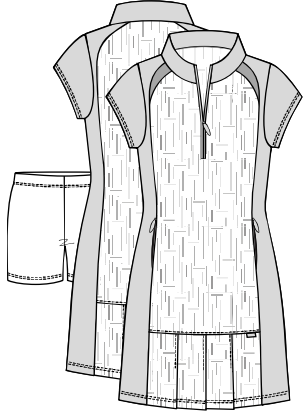

P14

14

Collection 1- Dexim 2023

23805

Sonia

129,99\$	XS	S	M	L	XL	XXL
P11						
P12						
P13						
P14						

Tissu extensible/ Stretch fabric
 96% poly/ 4% spandex
 Évacue l'humidité/ Moisture wicking
 Sèche rapidement/ Quick dry