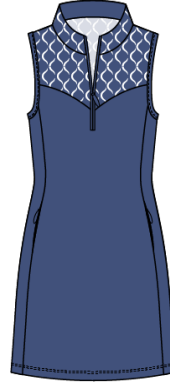

Collection 1- Dexim 2023

23805

Sonia

129,99$	XS	S	M	L	XL	XXL
P11						
P12						
P13						
P14						

Tissu extensible/ Stretch fabric
96% poly/ 4% spandex
Évacue l'humidité/ Moisture wicking
Sèche rapidement/ Quick dry

23806

Sara

129,99$	XS	S	M	L	XL	XXL
P11						
P12						
P13						
P14						

Tissu extensible/ Stretch fabric
96% poly/ 4% spandex
Évacue l'humidité/ Moisture wicking
Sèche rapidement/ Quick dry

23808

Clara

124,99$	XS	S	M	L	XL	XXL
14P12						
14P13						
14P14						
14						

Tissu extensible/ Stretch fabric
96% poly/ 4% spandex
Évacue l'humidité/ Moisture wicking
Sèche rapidement/ Quick dry

14P14