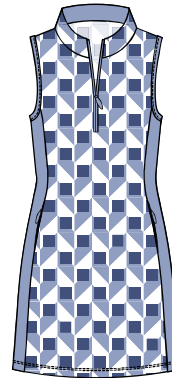

Collection 2- Dexim 2023

23801

Nella

124,99$	XS	S	M	L	XL	XXL
P20						
P21						
P22						
P23						
14-17						

Tissu extensible/ Stretch fabric
96% poly/ 4% spandex
Évacue l'humidité/ Moisture wicking
Sèche rapidement/ Quick dry

23802

Nora

124,99$	XS	S	M	L	XL	XXL
P20						
P21						
P22						
P23						
14-17						

Tissu extensible/ Stretch fabric
96% poly/ 4% spandex
Évacue l'humidité/ Moisture wicking
Sèche rapidement/ Quick dry

P21

23804

Adèle

129,99$	XS	S	M	L	XL	XXL
P20						
P21						
P22						
P23						
14						

Tissu extensible/ Stretch fabric
96% poly/ 4% spandex
Évacue l'humidité/ Moisture wicking
Sèche rapidement/ Quick dry