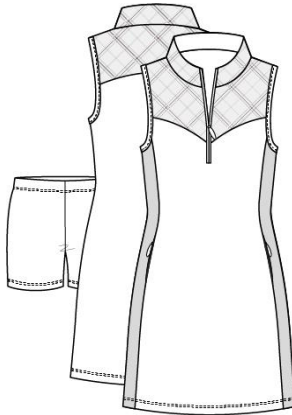

124,99$	XS	S	M	L	XL	XXL
11P32						
18P33						
11-18						

Tissu extensible/ Stretch fabric
96% poly/ 4% spandex
Évacue l'humidité/ Moisture wicking
Sèche rapidement/ Quick dry