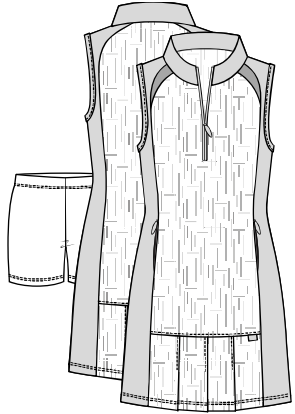

P11

P12

P13

P14

23806

Sara

129,99\$	XS	S	M	L	XL	XXL
P11						
P12						
P13						
P14						

Tissu extensible/ Stretch fabric
 96% poly/ 4% spandex
 Évacue l'humidité/ Moisture wicking
 Sèche rapidement/ Quick dry