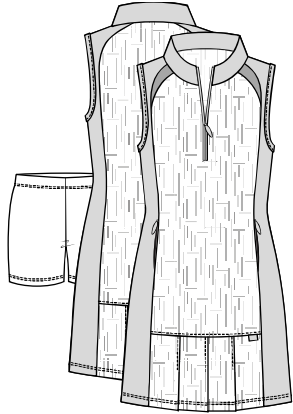

129,99\$	XS	S	M	L	XL	XXL
P41						
P43						

Tissu extensible/ Stretch fabric
 96% poly/ 4% spandex
 Évacue l'humidité/ Moisture wicking
 Sèche rapidement/ Quick dry

P41

P43

23806

Sara

129,99\$	XS	S	M	L	XL	XXL
P41						
P43						