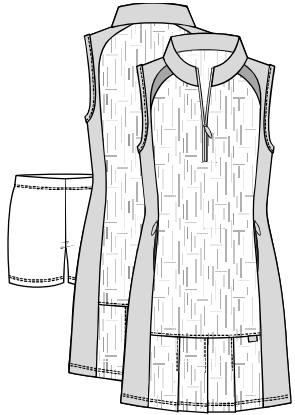

129,99$	XS	S	M	L	XL	XXL
P20						
P21						

Tissu extensible/ Stretch fabric
96% poly/ 4% spandex
Évacue l'humidité/ Moisture wicking
Sèche rapidement/ Quick dry