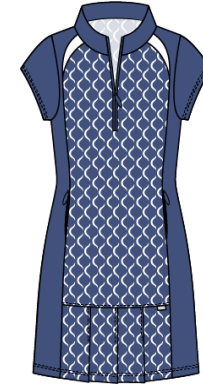

Collection 1- Dexim 2023

23805

Sonia

129,99$	XS	S	M	L	XL	XXL
P11						
P12						
P13						
P14						

Tissu extensible/ Stretch fabric
96% poly/ 4% spandex
Évacue l'humidité/ Moisture wicking
Sèche rapidement/ Quick dry

P14

23806

Sara

129,99$	XS	S	M	L	XL	XXL
P11						
P12						
P13						
P14						

Tissu extensible/ Stretch fabric
96% poly/ 4% spandex
Évacue l'humidité/ Moisture wicking
Sèche rapidement/ Quick dry

23808

Clara

124,99$	XS	S	M	L	XL	XXL
14P12						
14P13						
14P14						
14						

Tissu extensible/ Stretch fabric
96% poly/ 4% spandex
Évacue l'humidité/ Moisture wicking
Sèche rapidement/ Quick dry