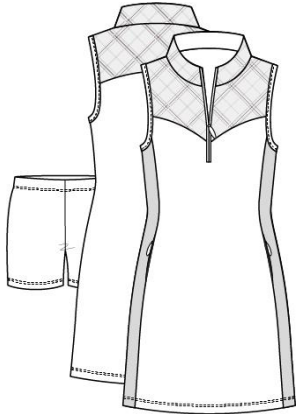

Tissu extensible/ Stretch fabric
 96% poly/ 4% spandex
 Évacue l'humidité/ Moisture wicking
 Sèche rapidement/ Quick dry

P41

P43

23808

Clara

124,99\$	XS	S	M	L	XL	XXL
11P43						
11						

Tissu extensible/ Stretch fabric
 96% poly/ 4% spandex
 Évacue l'humidité/ Moisture wicking
 Sèche rapidement/ Quick dry