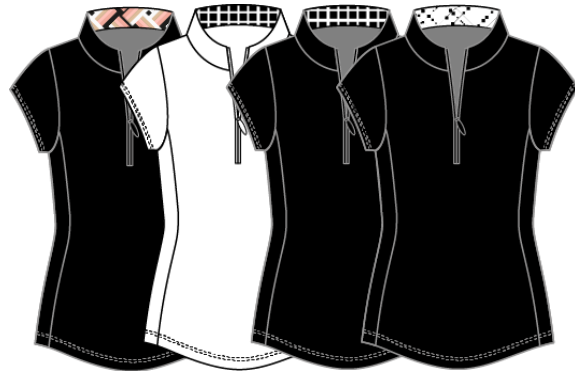

23103 Sandra

11P41 10P43 11P43 11P44

79,99$	XS	S	M	L	XL	XXL
11P41						
10P43						
11P43						
11P44						

Tissu extensible/ Stretch fabric
96% poly/ 4% spandex
Évacue l'humidité/ Moisture wicking
Sèche rapidement/ Quick dry