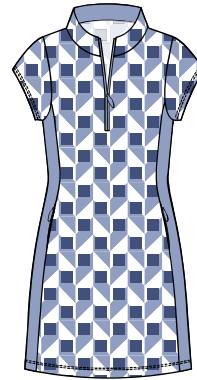

P20

P21

P22

P23

14-17

23802

Nora

124,99\$	XS	S	M	L	XL	XXL
P20						
P21						
P22						
P23						
14-17						