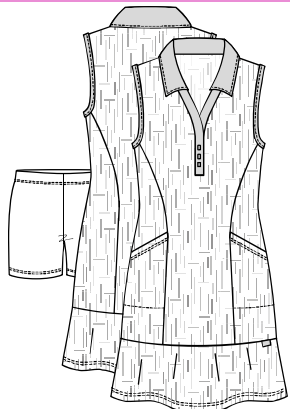

129,99$	XS	S	M	L	XL	XXL
P20						
P21						
P22						
P23						
14						

Tissu extensible/ Stretch fabric
96% poly/ 4% spandex
Évacue l'humidité/ Moisture wicking
Sèche rapidement/ Quick dry