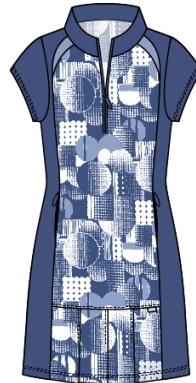

14-17

Collection 2- Dexim 2023

23805

Sonia

129,99\$	XS	S	M	L	XL	XXL
P20						
P21						

Tissu extensible/ Stretch fabric
 96% poly/ 4% spandex
 Évacue l'humidité/ Moisture wicking
 Sèche rapidement/ Quick dry