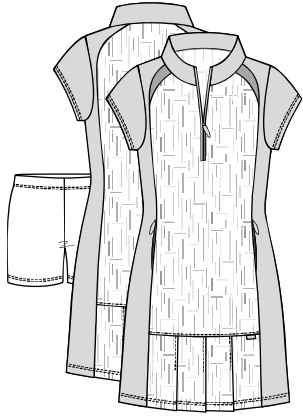

Collection 3- Dexim 2023

23805

Sonia

129,99$	XS	S	M	L	XL	XXL
P31						
P33						

Tissu extensible/ Stretch fabric
96% poly/ 4% spandex
Évacue l'humidité/ Moisture wicking
Sèche rapidement/ Quick dry