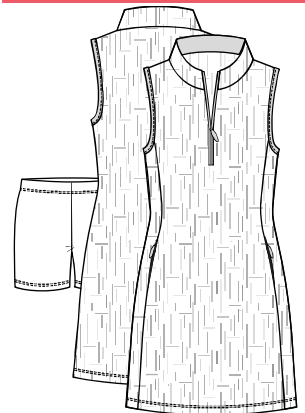

124,99$	XS	S	M	L	XL	XXL
P30	■					
P31	■					
P32	■					
P33	■					

Tissu extensible/ Stretch fabric
96% poly/ 4% spandex
Évacue l'humidité/ Moisture wicking
Sèche rapidement/ Quick dry