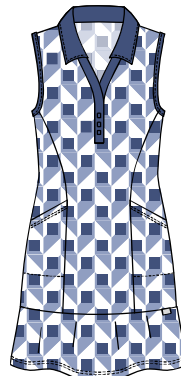

Collection 2- Dexim 2023

23801

Nella

124,99$	XS	S	M	L	XL	XXL
P20						
P21						
P22						
P23						
14-17						

Tissu extensible/ Stretch fabric
96% poly/ 4% spandex
Évacue l'humidité/ Moisture wicking
Sèche rapidement/ Quick dry

23802

Nora

124,99$	XS	S	M	L	XL	XXL
P20						
P21						
P22						
P23						
14-17						

Tissu extensible/ Stretch fabric
96% poly/ 4% spandex
Évacue l'humidité/ Moisture wicking
Sèche rapidement/ Quick dry

23804

Adèle

129,99$	XS	S	M	L	XL	XXL
P20						
P21						
P22						
P23						
14						

Tissu extensible/ Stretch fabric
96% poly/ 4% spandex
Évacue l'humidité/ Moisture wicking
Sèche rapidement/ Quick dry

P21