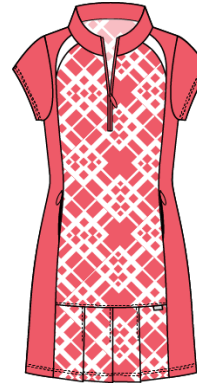

P33

23806

Sara