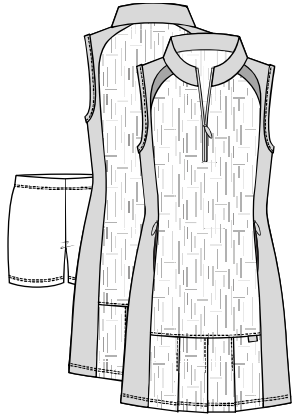

P31

P33

23806

Sara

129,99\$	XS	S	M	L	XL	XXL
P31						
P33						

Tissu extensible/ Stretch fabric
 96% poly/ 4% spandex
 Évacue l'humidité/ Moisture wicking
 Sèche rapidement/ Quick dry

P31

P33