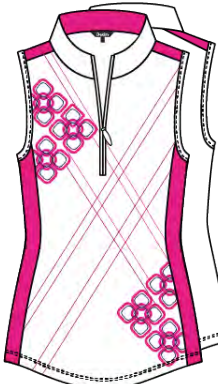

## 24202 Selma

10P30 14P30 17P31 10P33

79,99\$	XS	S	M	L	XL	XXL
10P30						
14P30						
17P31						
10P33						

Tissu extensible/ Stretch fabric  
96% poly/ 4% spandex  
Évacue l'humidité/ Moisture wicking  
Sèche rapidement/ Quick dry

## 24103 River 24203 Grace

84,99\$	XS	S	M	L	XL	XXL
10-17						

Tissu extensible/ Stretch fabric  
96% poly/ 4% spandex  
Évacue l'humidité/ Moisture wicking  
Sèche rapidement/ Quick dry

84,99\$	XS	S	M	L	XL	XXL
10-17						