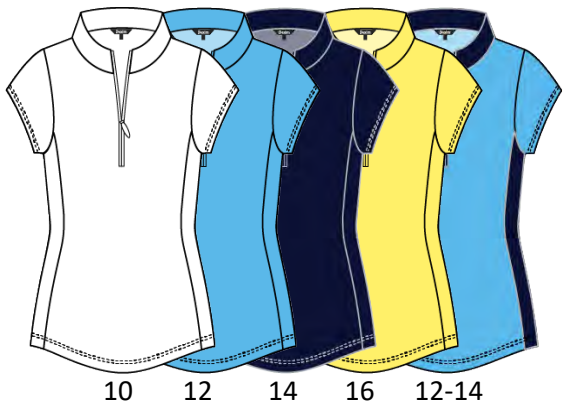

24109 Amber

74,99$	XS	S	M	L	XL	XXL
10						
12						
14						
16						
12-14						

Tissu extensible/ Stretch fabric
96% poly/ 4% spandex
Évacue l'humidité/ Moisture wicking
Sèche rapidement/ Quick dry

10 12 14 16 12-14

24209 Lyli