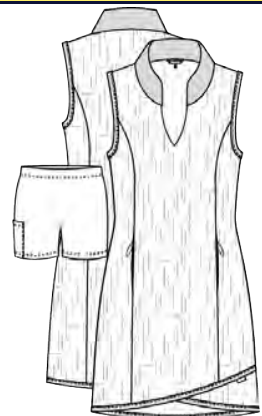

24804 Julia